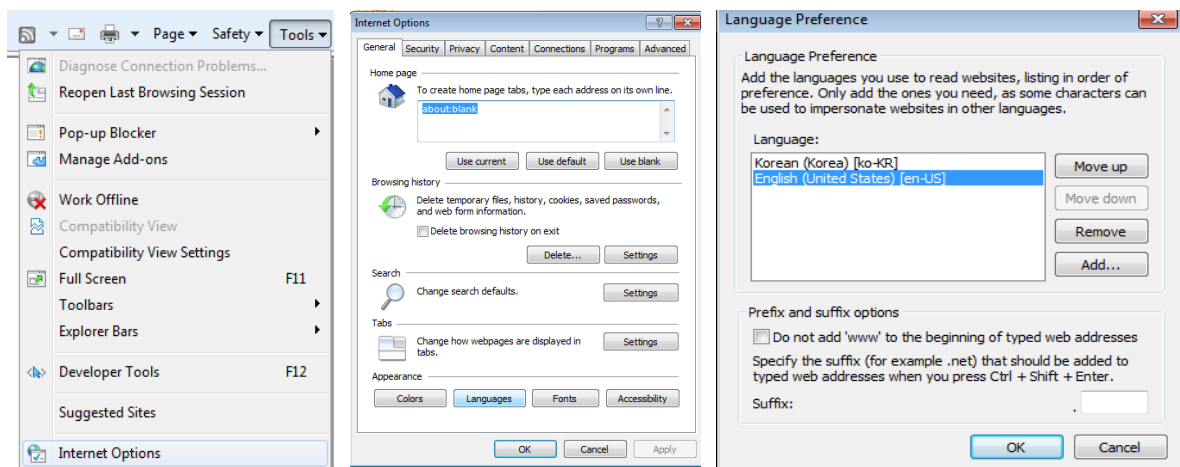

[Web of Science Core Collection 첫 화면의 언어를 영어/또는 한글로 선택할 수 있는 방법]

Web of Science Core Collection 첫 화면은 인터넷 언어 옵션에 지정된 언어 기준으로 제공됩니다.

<Internet Explore>

인터넷 도구 > 일반 > 언어 > 영어만 추가되어 있으면, WoS CC 인터페이스 접속 시 영어로 보입니다.

인터넷 도구 > 일반 > 언어 > 한국어, 영어가 같이 추가 되어 있으면, WoS CC 인터페이스는 한글로 보여집니다.

<Chrome>

오른쪽 상단의 메모 표시 > 셋팅 > 고급설정표시 > 언어 > 영어 혹은 한글 선택